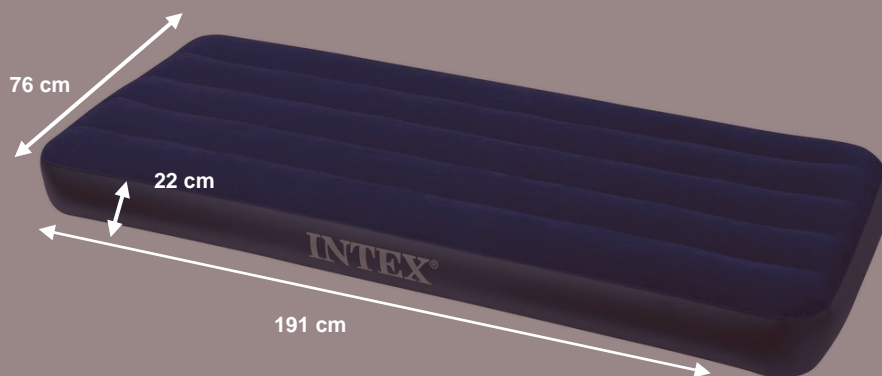

Matelas lit d'Appoint 1 place

Très confortable
Compact, facile à
ranger et à transporter

Facile d'entretien
Prêt en quelques minutes

Valve 2 en 1 : Gonflage
et Dégonflage super
rapide

Flocage plus long et plus
doux
Matière : Vinyle

Structure horizontale : très
confortable

GENCOD
0078257689507

REFERENCE
68950