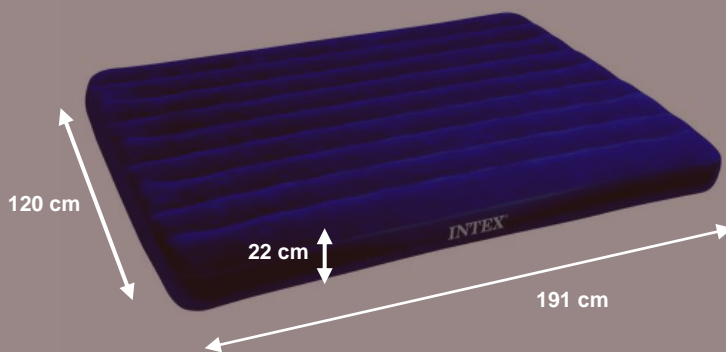

Matelas lit d'Appoint 2 places 120cm

Spécial Tente!

Facile d'entretien  
Prêt en quelques minutes

Très confortable  
Compact, facile à  
ranger et à transporter

Valve 2 en 1 : Gonflage  
et Dégonflage super  
rapide

Flocage plus long et plus doux  
Matière : Vinyle  
Mode de gonflage : Manuel

Structure horizontale : très  
confortable

**GENCOD**  
0078257689491

**REFERENCE**  
68949