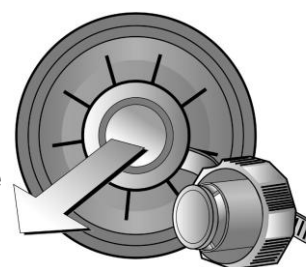

Matelas lit d'Appoint 2 places 120cm

Spécial Tente!

Facile d'entretien  
Prêt en quelques minutes

Très confortable  
Compact, facile à  
ranger et à transporter

Valve 2 en 1 : Gonflage  
et Dégonflage super  
rapide

Flocage plus long et plus doux  
Matière : Vinyle  
Mode de gonflage : Manuel

Structure horizontale : très  
confortable

**GENCOD**  
0078257689491

**REFERENCE**  
68949