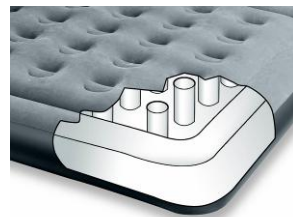

Lit d'appoint avec dossier amovible

Option dossier pour se détendre, regarder la télé ou lire

Option lit

Sac de rangement inclus

Gonfleur électrique fourni :
Temps gonflage :
Matelas : 2 minutes
Dossier : 2 minutes

Flocage plus long et plus doux
Matière : Vinyle
2 emplacements boisson
Capacité poids : 273kg

Ressorts verticaux : un maximum de confort

GENCOD
0078257689163

REFERENCE
68916