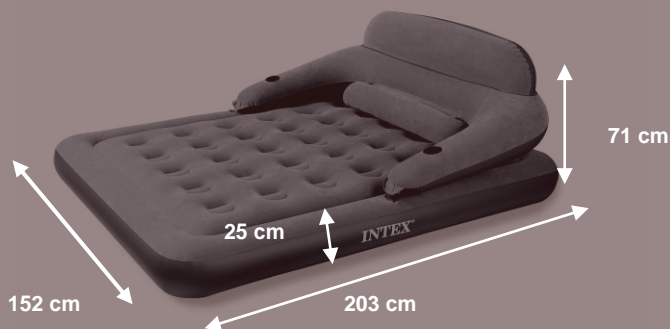

Lit d'appoint avec dossier amovible

Option dossier pour se détendre, regarder la télé ou lire

Option lit

Sac de rangement inclus

Gonfleur électrique fourni :
Temps gonflage :
Matelas : 2 minutes
Dossier : 2 minutes

Flocage plus long et plus doux
Matière : Vinyle
2 emplacements boisson
Capacité poids : 273kg

Ressorts verticaux : un maximum de confort

GENCOD
0078257689163

REFERENCE
68916