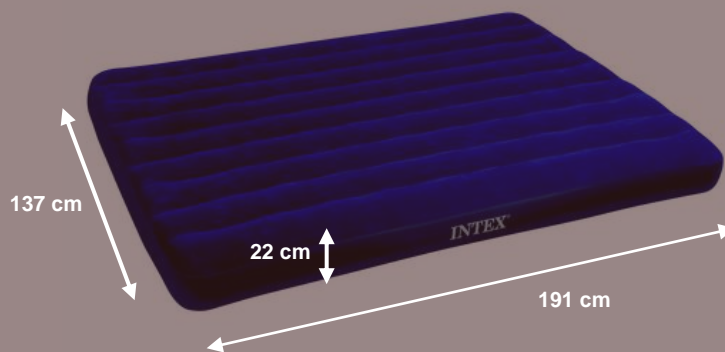

Matelas lit d'Appoint 2 places

Très confortable
Compact, facile à
ranger et à transporter

Facile d'entretien
Prêt en quelques minutes

Valve 2 en 1 : Gonflage
et Dégonflage super
rapide

Flocage plus long et plus
doux
Matière : Vinyle

Structure horizontale : très
confortable

GENCOD
0078257687589

REFERENCE
68758