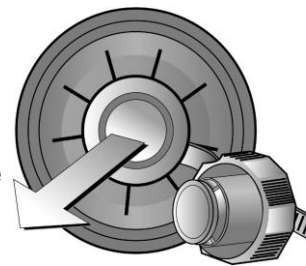

Matelas lit d'Appoint 2 places

Très confortable
Compact, facile à
ranger et à transporter

Facile d'entretien
Prêt en quelques minutes

Valve 2 en 1 : Gonflage
et Dégonflage super
rapide

Flocage plus long et plus
doux
Matière : Vinyle

Structure horizontale : très
confortable

GENCOD
0078257687589

REFERENCE
68758