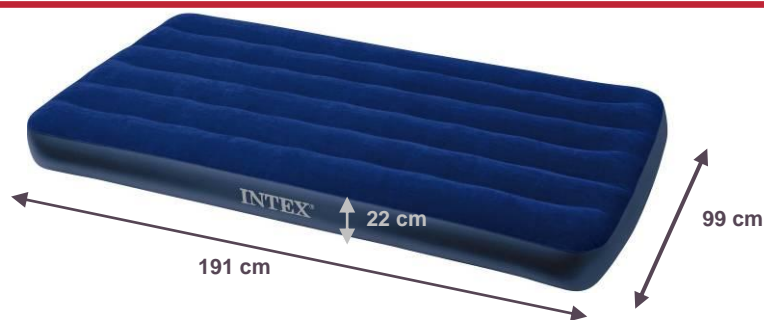

Lit D'Appoint 1 place**Super Confortable !!!****Facile d'entretien !!!****Compact, facile à ranger
et à transporter !!****CARACTERISTIQUE : Valve 2 en 1****MATIERE : Vinyle – Dessus floqué****MODE DE GONFLAGE : Manuel**