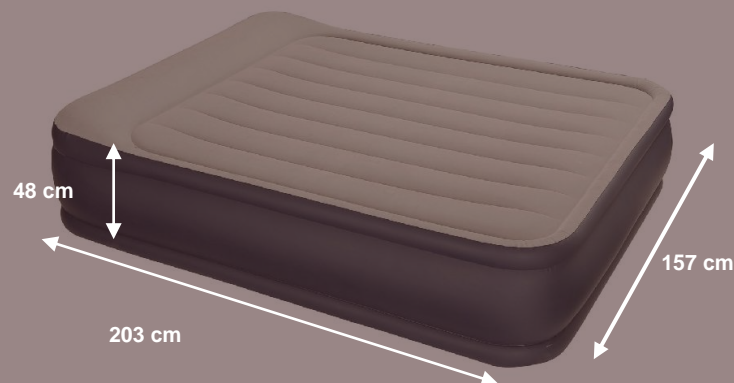

## Lit d'appoint 2 places Deluxe

Gonfleur électrique intégré :  
gonflage et dégonflage ultra rapide :  
environ 2 minutes !

Sac de rangement inclus

Confort grâce à la  
combinaison matelas /  
sommier  
Fermeté réglable  
Compact, facile à  
transporter et à ranger  
Matière : Vinyle touché  
velours

Construction multi-couches pour un  
maximum de confort et de stabilité

**GARANTIES** : 6 mois lit (soudures), 1  
an parties électriques

**GENCOD**

0078257677382

**REFERENCE**

**67738**