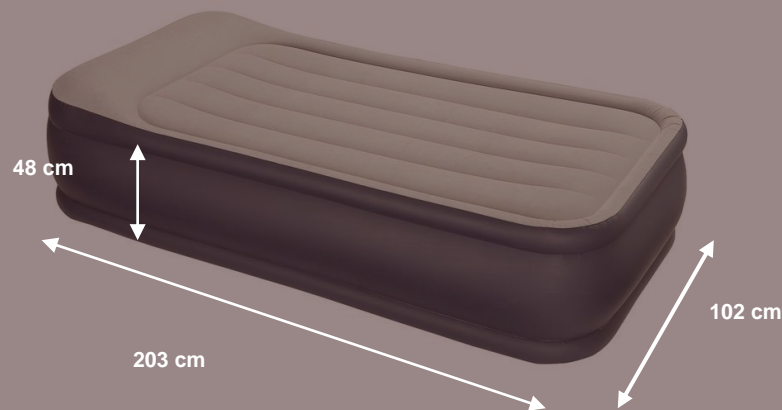

Lit d'appoint 1 place Deluxe

Gonfleur électrique intégré :
gonflage et dégonflage ultra rapide
environ 2 minutes !

Sac de rangement inclus

Confort grâce à la
combinaison matelas /
sommier
Fermeté réglable
Compact, facile à
transporter et à ranger
Matière : Vinyle touché
velours

Construction multi-couches pour un
maximum de confort et de stabilité

GARANTIES : 6 mois lit (soudures), 1
an parties électriques

GENCOD

0078257677320

REFERENCE

67732