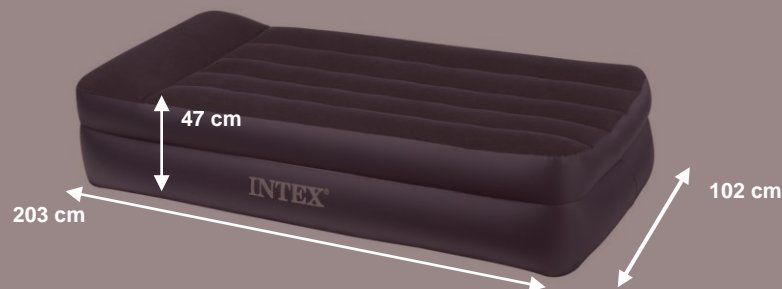

Lit d'appoint 1 place large électrique 230 volts

Oreiller intégré

Sac de rangement inclus

Confort grâce à la combinaison matelas / sommier
Fermeté réglable
Oreiller intégré
Flocage plus long et plus doux
Matière : Vinyle
Compact, facile à transporter et à ranger

Gonfleur électrique intégré : gonflage et dégonflage en 4 minutes environ

Double structure à ressorts horizontaux : très confortable et stable

GARANTIES : 6 mois lit (soudures), 1 an parties électriques