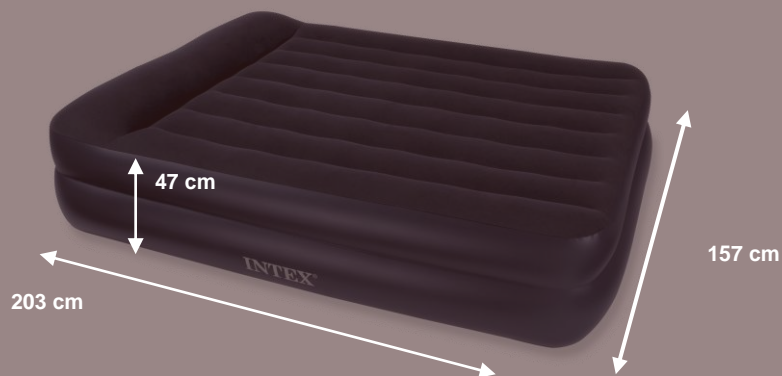

Lit d'appoint 2 places larges électrique 230 volts

Oreiller intégré

Sac de rangement inclus

Confort grâce à la combinaison matelas / sommier
Fermeté réglable
Oreiller intégré
Flocage plus long et plus doux
Matière : Vinyle
Compact, facile à transporter et à ranger

Gonfleur électrique intégré : gonflage et dégonflage en 4 minutes environ

Double structure à ressorts horizontaux : très confortable et stable

GARANTIES : 6 mois lit (soudures), 1 an parties électriques